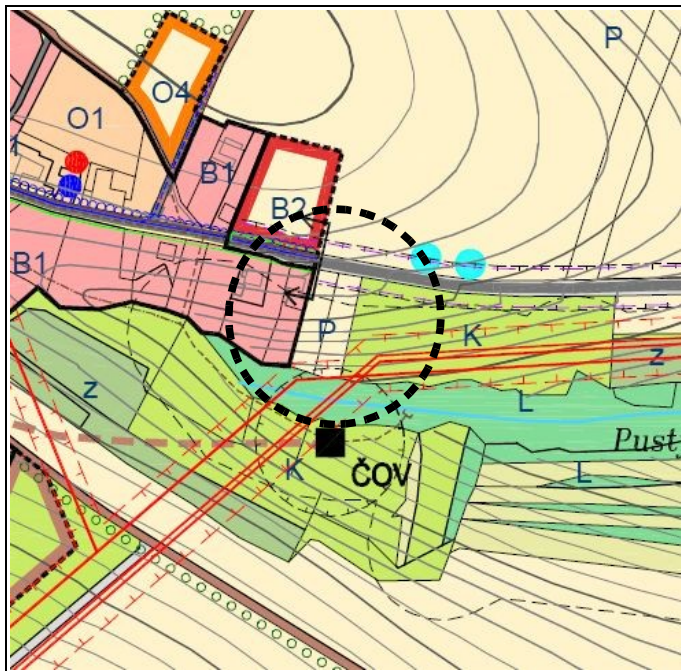

Zadání změny Územního plánu Dlouhá Lhota, označené D11
Grafická příloha

Předmětem pořízení Změny je změna funkčního využití stabilizovaných ploch zemědělských – orné půdy P na návrhové plochy pro bydlení, týkající se pozemků parc.č. 130 a 131 v katastrálním území Dlouhá Lhota.